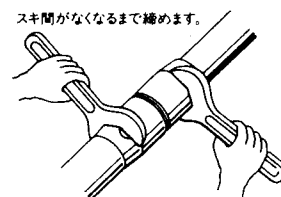

F-22

《ダイレクトジョイント方式採用グラスファイバー製》

《実用新案出願済》

DIAMOND
ANTENNA

取扱説明書

このたびは、ダイヤモンドアンテナをお買い求めいただきまして誠にありがとうございました。ご使用前に、この取扱説明書をよくお読みのうえ、正しくお使いください。お読みになったあとは大切に保存してください。

●特長

1. 新開発のダイレクトジョイント方式によるグラスファイバー2本継ぎ構成です。
(A)上下のグラスファイバーパイプが直接重なり合うため一本物と同様の強度が得られます。
(B)エレメントの接続部は、リングガスケットによる完璧な防水構造です。
(C)接続金具を軽く締めるだけの作業でOK、必要なとき簡単に分割が可能です。
2. プロ規格の耐風速(50m/sec.)を実現、また防水性にすぐれているため、天候によるVSWRの不安定がありません。防蝕、防錆タイプのため海岸地方、工場地帯などでも安心してお使いいただけます。
3. アレスタータイプになっています。輻射器を直流的に接地してあるため誘導雷等により発生する高電圧がケーブルに流れず無線機を保護します。
4. エレメントの長さ、位相コイルのインダクタンスは永年の実験、研究で最適値を決定し、高利得をえております。
5. 上部エレメントにC-Loadを採用したことにより、従来の2段GPに比べさらに飛びを良くしました。

●組立方法

上部ファイバーの中に上部エレメントが入っています。まずこれを10cm位引き出してください。

- ①上部エレメントとエレメントジョイント金具をつなぎます。

- ②エレメントジョイント金具にしっかりと上部エレメントを固定します。

- ③上部ファイバーを下部ファイバーにガスケットホルダーの位置まで差し込み上部・下部ジョイント金具で上・下ファイバーを固定します。

●ご注意 ガスケットホルダーは、あらかじめ上部ファイバー下端から8cmの目印に合わせてありますが、多少ずれることがありますのでガスケットホルダーの位置を確認し組み立ててください。

- ④上部・下部ジョイント金具をスパナ等で締めつけます。

- ⑤ラジアルエレメントを図のように3本取り付けます。

- ⑥パイプブラケットに取付金具を固定します。そして同軸ケーブルをパイプブラケットの中を通しアンテナ給電部へ接続します。パイプブラケットとアンテナ基台部分にあいている穴を合わせロックボルトで固定します。

- ⑦マストへの取付はA図のように全体のバランスを考慮し、しっかりと固定してください。

●調整方法