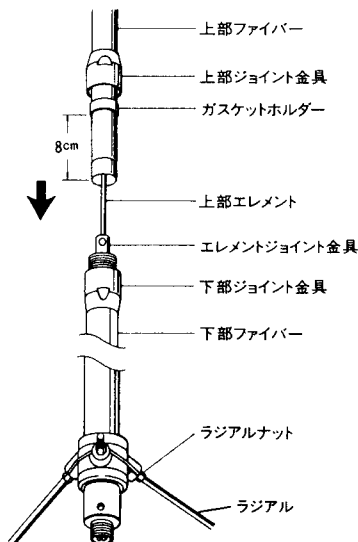

F-22

《ダイレクトジョイント方式採用グラスファイバー製》

《実用新案出願済》

DIAMOND
ANTENNA

取扱説明書

このたびは、ダイヤモンドアンテナをお買い求めいただきまして誠にありがとうございました。ご使用前に、この取扱説明書をよくお読みのうえ、正しくお使いください。お読みになったあとは大切に保存してください。

●特長

1. 新開発のダイレクトジョイント方式によるグラスファイバー2本継ぎ構成です。
(A)上下のグラスファイバーパイプが直接重なり合うため一本物と同様の強度が得られます。
(B)エレメントの接続部は、リングガスケットによる完璧な防水構造です。
(C)接続金具を軽く締めるだけの作業でOK、必要なとき簡単に分割が可能です。
2. プロ規格の耐風速(50m/sec.)を実現、また防水性にすぐれているため、天候によるVSWRの不安定がありません。防蝕、防錆タイプのため海岸地方、工場地帯などでも安心してお使いいただけます。
3. アレスタータイプになっています。輻射器を直流的に接地してあるため誘導雷等により発生する高電圧がケーブルに流れず無線機を保護します。
4. エレメントの長さ、位相コイルのインダクタンスは永年の実験、研究で最適値を決定し、高利得をえております。
5. 上部エレメントにC-Loadを採用したことにより、従来の2段GPに比べさらに飛びを良くしました。

●組立方法

上部ファイバーの中に上部エレメントが入っています。まずこれを10cm位引き出してください。

- ①上部エレメントとエレメントジョイント金具をつなぎます。

- ②エレメントジョイント金具にしっかりと上部エレメントを固定します。

- ③上部ファイバーを下部ファイバーにガスケットホルダーの位置まで差し込み上部・下部ジョイント金具で上・下ファイバーを固定します。

●ご注意 ガスケットホルダーは、あらかじめ上部ファイバー下端から8cmの目印に合わせてありますが、多少ずれることがありますのでガスケットホルダーの位置を確認し組み立ててください。

- ④上部・下部ジョイント金具をスパナ等で締めつけます。

- ⑤ラジアルエレメントを図のように3本取り付けます。

- ⑥パイプブラケットに取付金具を固定します。そして同軸ケーブルをパイプブラケットの中を通しアンテナ給電部へ接続します。パイプブラケットとアンテナ基台部分にあいている穴を合わせロックボルトで固定します。

- ⑦マストへの取付はA図のように全体のバランスを考慮し、しっかりと固定してください。

●調整方法