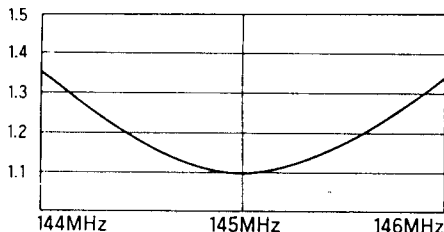

●調整方法

F-22は完全無調整のアンテナです。もしVSWRが高い場合、各部の接触不良が原因していると思われます。同軸ケーブル、コネクタなどの接触部、ハンダ付け等をチェックしてください。同軸ケーブルは必ず50Ω系のものをお使いください。

●ご注意

F-22はアレスタータイプになっていますが、テスターで心線側とアース側を測るとオープン(導通がない)状態となっています。もし導通がある場合は同軸系(コネクタ部含む)を十分チェックしてください。

●送信空中線の型式

アマチュア局の免許申請書類の空中線型式には、「単一型」とお書きください。

●VSWR表

●規格

周波数/144~146MHz、
利得/6.7dB
インピーダンス/50Ω
VSWR/1.5以下
耐入力/200W
耐風速/50m/sec.
適合マスト径/30~62φ
全長/3.2m
重量/1.3kg
接栓/M形
形式/7/8λ2段 GP

■お買いあげいただきました製品は、厳重な品質管理のもとに生産されておりますが、万一運搬中の事故などによる破損がありましたら、取扱店にお申し付けください。

■本アンテナの仕様および外観は、改良のため予告なく変更することがありますのでご了承ください。

abel & www.inradio.pl
profit
centrum radiokomunikacji
ul. Puszkina 80
92-516 Łódź
0-42 649-28-28
biuro@inradio.pl

第一電波工業株式会社

本社	〒175	東京都板橋区高島平9-24-13	TEL. 03(935)0911(代)
東京営業所	〒175	東京都板橋区高島平9-24-13	TEL. 03(935)0911(代)
名古屋営業所	〒451	名古屋市西区幅下1-10-29	TEL. 052(586)3238(代)
大阪営業所	〒556	大阪市浪速区難波中3-18-4	TEL. 06(644)4081(代)
九州営業所	〒810	福岡市中央区高砂1-15-6	TEL. 092(522)0980(代)
仙台営業所	〒980	仙台市荒町79番地	TEL. 0222(24)6061(代)