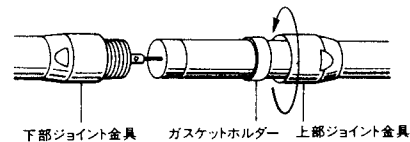

●組立方法

上部ファイバーの中に上部エレメントが入っています。まずこれを10cm位引き出してください。

- ①上部エレメントとエレメントジョイント金具をつなぎます。

- ②エレメントジョイント金具にしっかりと上部エレメントを固定します。

- ③上部ファイバーを下部ファイバーにガスケットホルダーの位置まで差し込み上部・下部ジョイント金具で上・下ファイバーを固定します。

●ご注意 ガスケットホルダーは、あらかじめ上部ファイバー下端から8cmの目印に合わせてありますが、多少ずれることがありますのでガスケットホルダーの位置を確認し組み立ててください。

- ④上部・下部ジョイント金具をスパナ等で締めつけます。

- ⑤ラジアルエレメントを図のように3本取り付けます。

- ⑥パイプブラケットに取付金具を固定します。そして同軸ケーブルをパイプブラケットの中を通しアンテナ給電部へ接続します。パイプブラケットとアンテナ基台部分にあいている穴を合わせロックボルトで固定します。

- ⑦マストへの取付はA図のように全体のバランスを考慮し、しっかりと固定してください。

●調整方法