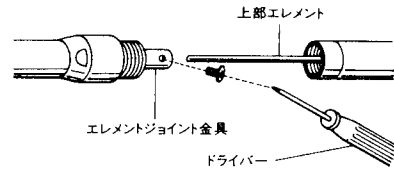

F-22

《ダイレクトジョイント方式採用グラスファイバー製》

《実用新案出願済》

DIAMOND
ANTENNA

取扱説明書

このたびは、ダイヤモンドアンテナをお買い求めいただきまして誠にありがとうございました。ご使用前に、この取扱説明書をよくお読みのうえ、正しくお使いください。お読みになったあとは大切に保存してください。

●特長

1. 新開発のダイレクトジョイント方式によるグラスファイバー2本継ぎ構成です。
(A)上下のグラスファイバーパイプが直接重なり合うため一本物と同様の強度が得られます。
(B)エレメントの接続部は、リングガスケットによる完璧な防水構造です。
(C)接続金具を軽く締めるだけの作業でOK、必要なとき簡単に分割が可能です。
2. プロ規格の耐風速(50m/sec.)を実現、また防水性にすぐれているため、天候によるVSWRの不安定がありません。防蝕、防錆タイプのため海岸地方、工場地帯などでも安心してお使いいただけます。
3. アレスタータイプになっています。輻射器を直流的に接地してあるため誘導雷等により発生する高電圧がケーブルに流れず無線機を保護します。
4. エレメントの長さ、位相コイルのインダクタンスは永年の実験、研究で最適値を決定し、高利得をえております。
5. 上部エレメントにC-Loadを採用したことにより、従来の2段GPに比べさらに飛びを良くしました。

●組立方法

上部ファイバーの中に上部エレメントが入っています。まずこれを10cm位引き出してください。

- ①上部エレメントとエレメントジョイント金具をつなぎます。

- ②エレメントジョイント金具にしっかりと上部エレメントを固定します。

- ③上部ファイバーを下部ファイバーにガスケットホルダーの位置まで差し込み上部・下部ジョイント金具で上・下ファイバーを固定します。

●ご注意 ガスケットホルダーは、あらかじめ上部ファイバー下端から8cmの目印に合わせてありますが、多少ずれることがありますのでガスケットホルダーの位置を確認し組み立ててください。

- ④上部・下部ジョイント金具をスパナ等で締めつけます。

- ⑤ラジアルエレメントを図のように3本取り付けます。

- ⑥パイプブラケットに取付金具を固定します。そして同軸ケーブルをパイプブラケットの中を通しアンテナ給電部へ接続します。パイプブラケットとアンテナ基台部分にあいている穴を合わせロックボルトで固定します。

- ⑦マストへの取付はA図のように全体のバランスを考慮し、しっかりと固定してください。

●調整方法