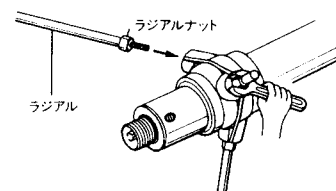

F-22

《ダイレクトジョイント方式採用グラスファイバー製》

《実用新案出願済》

DIAMOND
ANTENNA

取扱説明書

このたびは、ダイヤモンドアンテナをお買い求めいただきまして誠にありがとうございました。ご使用前に、この取扱説明書をよくお読みのうえ、正しくお使いください。お読みになったあとは大切に保存してください。

●特長

1. 新開発のダイレクトジョイント方式によるグラスファイバー2本継ぎ構成です。
(A)上下のグラスファイバーパイプが直接重なり合うため一本物と同様の強度が得られます。
(B)エレメントの接続部は、リングガスケットによる完璧な防水構造です。
(C)接続金具を軽く締めるだけの作業でOK、必要なとき簡単に分割が可能です。
2. プロ規格の耐風速(50m/sec.)を実現、また防水性にすぐれているため、天候によるVSWRの不安定がありません。防蝕、防錆タイプのため海岸地方、工場地帯などでも安心してお使いいただけます。
3. アレスタータイプになっています。輻射器を直流的に接地してあるため誘導雷等により発生する高電圧がケーブルに流れず無線機を保護します。
4. エレメントの長さ、位相コイルのインダクタンスは永年の実験、研究で最適値を決定し、高利得をえております。
5. 上部エレメントにC-Loadを採用したことにより、従来の2段GPに比べさらに飛びを良くしました。

●組立方法

上部ファイバーの中に上部エレメントが入っています。まずこれを10cm位引き出してください。

- ①上部エレメントとエレメントジョイント金具をつなぎます。

- ②エレメントジョイント金具にしっかりと上部エレメントを固定します。

- ③上部ファイバーを下部ファイバーにガスケットホルダーの位置まで差し込み上部・下部ジョイント金具で上・下ファイバーを固定します。

●ご注意 ガスケットホルダーは、あらかじめ上部ファイバー下端から8cmの目印に合わせてありますが、多少ずれることがありますのでガスケットホルダーの位置を確認し組み立ててください。

- ④上部・下部ジョイント金具をスパナ等で締めつけます。

- ⑤ラジアルエレメントを図のように3本取り付けます。

- ⑥パイプブラケットに取付金具を固定します。そして同軸ケーブルをパイプブラケットの中を通しアンテナ給電部へ接続します。パイプブラケットとアンテナ基台部分にあいている穴を合わせロックボルトで固定します。

- ⑦マストへの取付はA図のように全体のバランスを考慮し、しっかりと固定してください。

●調整方法