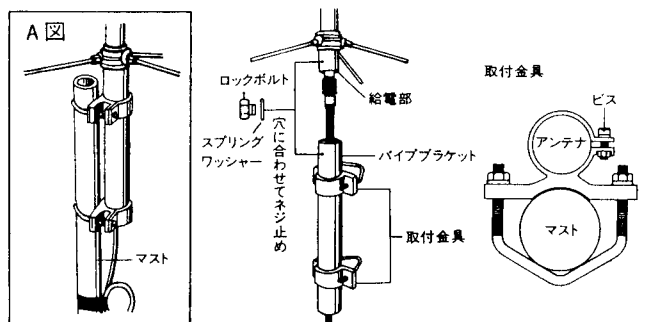

●組立方法

上部ファイバーの中に上部エレメントが入っています。まずこれを10cm位引き出してください。

- ①上部エレメントとエレメントジョイント金具をつなぎます。

- ②エレメントジョイント金具にしっかりと上部エレメントを固定します。

- ③上部ファイバーを下部ファイバーにガスケットホルダーの位置まで差し込み上部・下部ジョイント金具で上・下ファイバーを固定します。

●ご注意 ガスケットホルダーは、あらかじめ上部ファイバー下端から8cmの目印に合わせてありますが、多少ずれることがありますのでガスケットホルダーの位置を確認し組み立ててください。

- ④上部・下部ジョイント金具をスパナ等で締めつけます。

- ⑤ラジアルエレメントを図のように3本取り付けます。

- ⑥パイプブラケットに取付金具を固定します。そして同軸ケーブルをパイプブラケットの中を通しアンテナ給電部へ接続します。パイプブラケットとアンテナ基台部分にあいている穴を合わせロックボルトで固定します。

- ⑦マストへの取付はA図のように全体のバランスを考慮し、しっかりと固定してください。

●調整方法

F-22は完全無調整のアンテナです。もしVSWRが高い場合、各部の接触不良が原因していると思われます。同軸ケーブル、コネクタなどの接触部、ハンダ付け等をチェックしてください。同軸ケーブルは必ず50Ω系のものをお使いください。

●ご注意

F-22はアレスタータイプになっていますが、テスターで心線側とアース側を測るとオープン(導通がない)状態となっています。もし導通がある場合は同軸系(コネクタ部含む)を十分チェックしてください。